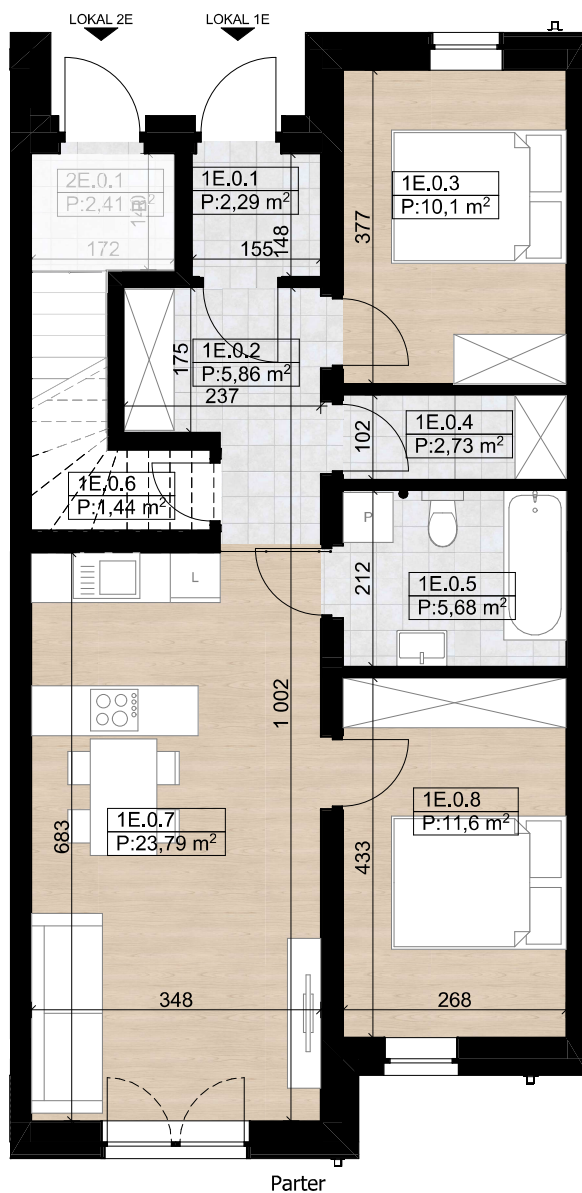

## nova Biła II - E1 - 63,49 m<sup>2</sup>

### BUDYNEK E - Lokal E1

Numer pom.	Nazwa pomieszczenia	Pow.m2
1E.0.1	Wiatrołap	2,29
1E.0.2	Komunikacja	5,86
1E.0.3	Sypialnia	10,10
1E.0.4	Spiżarnia	2,73
1E.0.5	Łazienka	5,68
1E.0.6	Schowek	1,44
1E.0.7	Strefa dzienna	23,79
1E.0.8	Sypialnia	11,60
		<b>63,49 m<sup>2</sup></b>