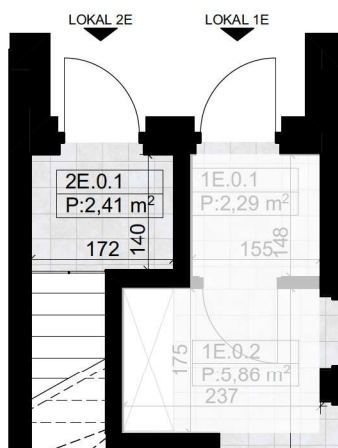

nova Biała

ELITE GROUP DEVELOPER

nova Biała III - E2 - 94,40 m²

I Piętro

Poddasze

Parter

Budynek E - Lokal 2E

Numer pom.	Nazwa pomieszczenia	Pow.m2
2E.0.1	Wiatrołap	2,41
2E.1.1	Komunikacja	4,10
2E.1.2	Komunikacja	4,67
2E.1.3	Sypialnia	13,19
2E.1.4	Sypialnia	11,24
2E.1.5	Łazienka	5,50
2E.1.6	Garderoba	2,50
2E.1.7	Strefa dzienna	27,86
2E.2.1	Klatka schodowa	4,19
2E.2.2	Poddasze	18,74
		94,40 m²