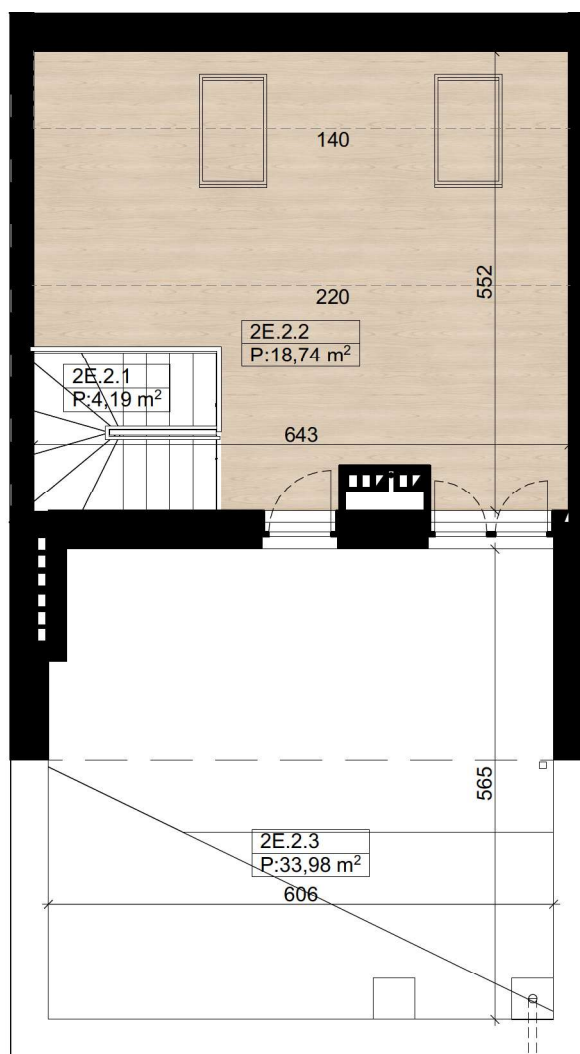

nova Biała

ELITE GROUP DEVELOPER

nova Biała III - E2 - 94,40 m²

I Piętro

Poddasze

Parter

Budynek E - Lokal 2E

Numer pom.	Nazwa pomieszczenia	Pow.m2
2E.0.1	Wiatrołap	2,41
2E.1.1	Komunikacja	4,10
2E.1.2	Komunikacja	4,67
2E.1.3	Sypialnia	13,19
2E.1.4	Sypialnia	11,24
2E.1.5	Łazienka	5,50
2E.1.6	Garderoba	2,50
2E.1.7	Strefa dzienna	27,86
2E.2.1	Klatka schodowa	4,19
2E.2.2	Poddasze	18,74
		94,40 m²