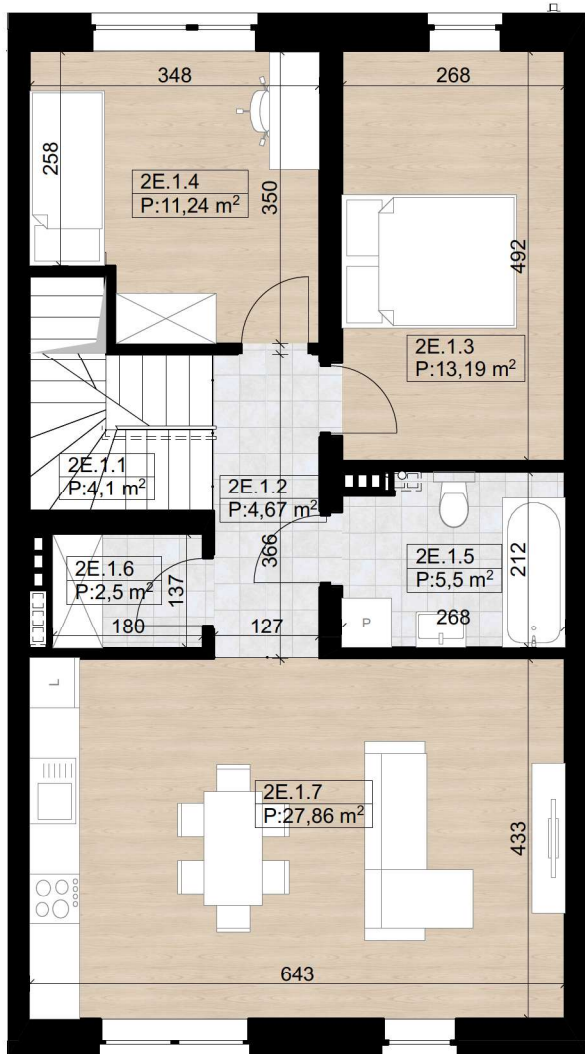

nova Biała

ELITE GROUP DEVELOPER

nova Biała III - E2 - 94,40 m²

I Piętro

Poddasze

Parter

Budynek E - Lokal 2E

Numer pom.	Nazwa pomieszczenia	Pow.m2
2E.0.1	Wiatrołap	2,41
2E.1.1	Komunikacja	4,10
2E.1.2	Komunikacja	4,67
2E.1.3	Sypialnia	13,19
2E.1.4	Sypialnia	11,24
2E.1.5	Łazienka	5,50
2E.1.6	Garderoba	2,50
2E.1.7	Strefa dzienna	27,86
2E.2.1	Klatka schodowa	4,19
2E.2.2	Poddasze	18,74
		94,40 m²