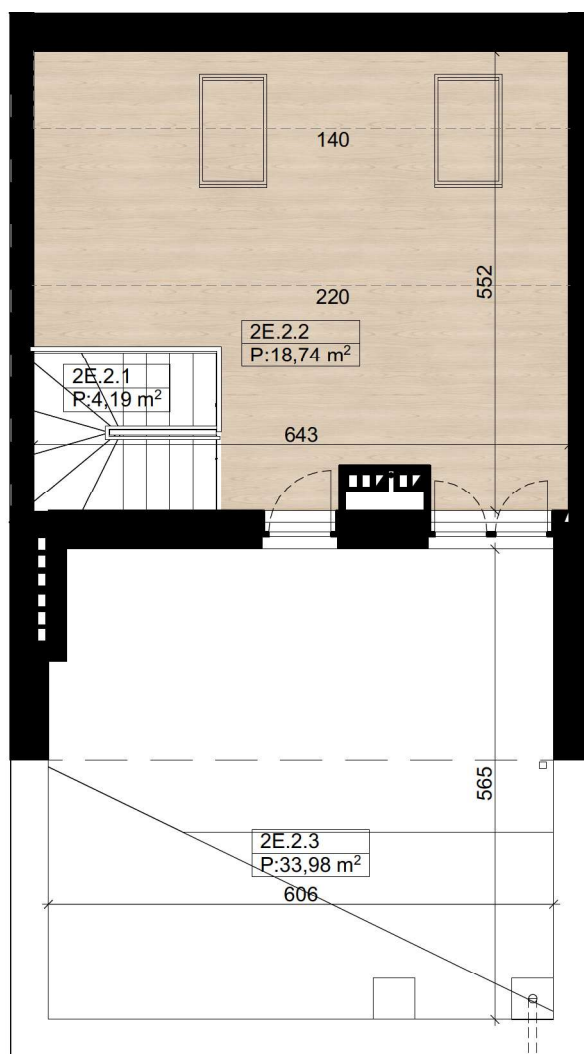

nova Biała

ELITE GROUP DEVELOPER

nova Biała II - E2 - 94,40 m²

I Piętro

Poddasze

Parter

Budynek E - Lokal 2E		
Numer pom.	Nazwa pomieszczenia	Pow.m2
2E.0.1	Wiatrołap	2,41
2E.1.1	Komunikacja	4,10
2E.1.2	Komunikacja	4,67
2E.1.3	Sypialnia	13,19
2E.1.4	Sypialnia	11,24
2E.1.5	Łazienka	5,50
2E.1.6	Garderoba	2,50
2E.1.7	Strefa dzienna	27,86
2E.2.1	Klatka schodowa	4,19
2E.2.2	Poddasze	18,74
		94,40 m²
Taras		33,98 m ²