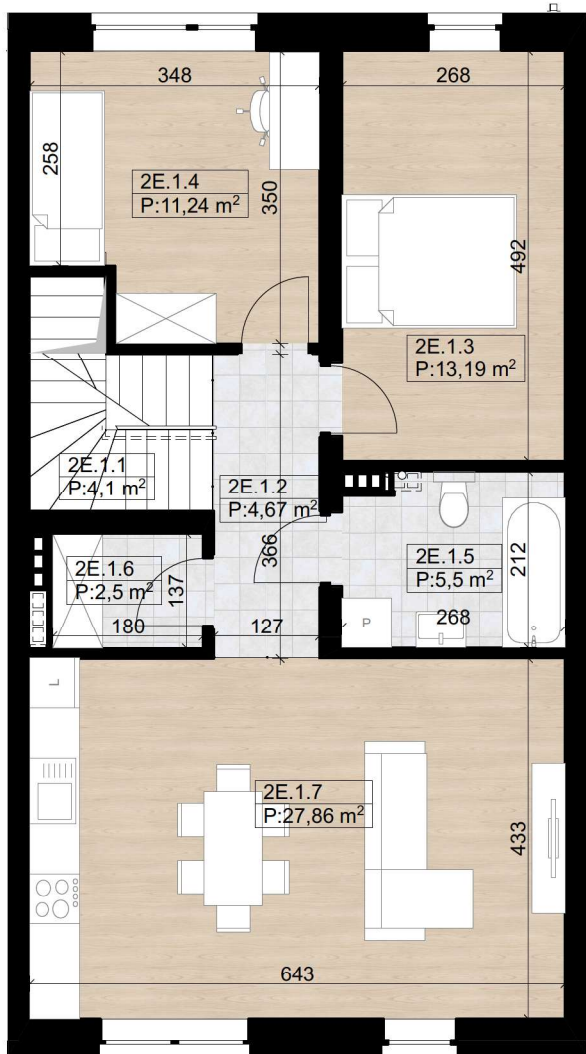

nova Biała

ELITE GROUP DEVELOPER

nova Biała II - E2 - 94,40 m²

I Piętro

Poddasze

Parter

Budynek E - Lokal 2E		
Numer pom.	Nazwa pomieszczenia	Pow.m2
2E.0.1	Wiatrołap	2,41
2E.1.1	Komunikacja	4,10
2E.1.2	Komunikacja	4,67
2E.1.3	Sypialnia	13,19
2E.1.4	Sypialnia	11,24
2E.1.5	Łazienka	5,50
2E.1.6	Garderoba	2,50
2E.1.7	Strefa dzienna	27,86
2E.2.1	Klatka schodowa	4,19
2E.2.2	Poddasze	18,74
		94,40 m²
Taras		33,98 m ²