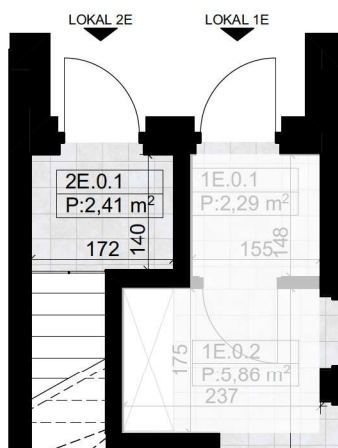

nova Biała

ELITE GROUP DEVELOPER

nova Biała II - E2 - 94,40 m²

I Piętro

Poddasze

Parter

Budynek E - Lokal 2E		
Numer pom.	Nazwa pomieszczenia	Pow.m2
2E.0.1	Wiatrołap	2,41
2E.1.1	Komunikacja	4,10
2E.1.2	Komunikacja	4,67
2E.1.3	Sypialnia	13,19
2E.1.4	Sypialnia	11,24
2E.1.5	Łazienka	5,50
2E.1.6	Garderoba	2,50
2E.1.7	Strefa dzienna	27,86
2E.2.1	Klatka schodowa	4,19
2E.2.2	Poddasze	18,74
		94,40 m²
Taras		33,98 m ²