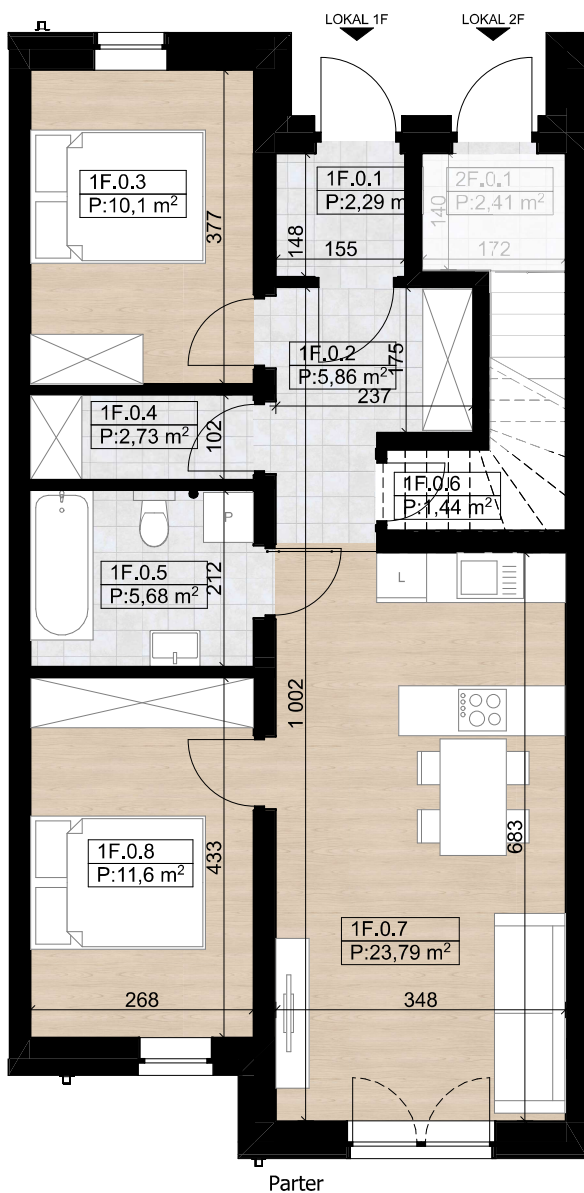

nova Biała III - F1 - 63,49 m²

BUDYNEK F - Lokal F1

Numer pom.	Nazwa pomieszczenia	Pow.m2
1F.0.1	Wiatrołap	2,29
1F.0.2	Komunikacja	5,86
1F.0.3	Sypialnia	10,10
1F.0.4	Spizarnia	2,73
1F.0.5	Łazienka	5,68
1F.0.6	Schowek	1,44
1F.0.7	Strefa dzienna	23,79
1F.0.8	Sypialnia	11,60
		63,49 m²