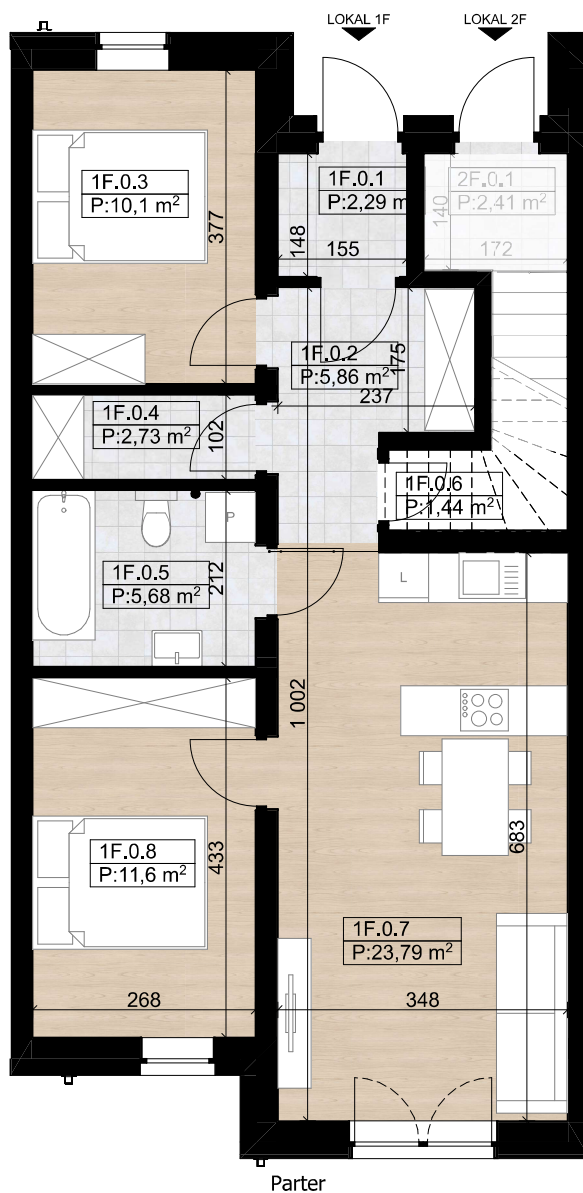

## nova Biła II - F1 - 63,49 m<sup>2</sup>

### BUDYNEK F - Lokal F1

Numer pom.	Nazwa pomieszczenia	Pow.m2
1F.0.1	Wiatrołap	2,29
1F.0.2	Komunikacja	5,86
1F.0.3	Sypialnia	10,10
1F.0.4	Spizarnia	2,73
1F.0.5	Łazienka	5,68
1F.0.6	Schowek	1,44
1F.0.7	Strefa dzienna	23,79
1F.0.8	Sypialnia	11,60
		<b>63,49 m<sup>2</sup></b>