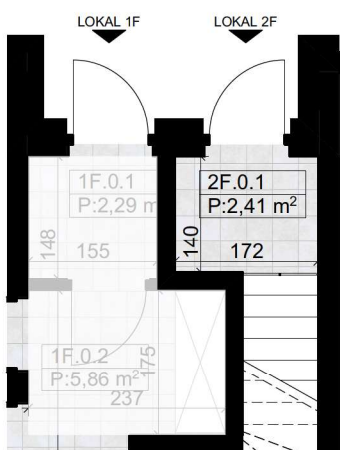

## nova Biała III - F2 - 94,40 m<sup>2</sup>

I Piętro

Poddasze

Parter

### Budynek F - Lokal 2F

Numer pom.	Nazwa pomieszczenia	Pow.m2
2F.0.1	Wiatrołap	2,41
2F.1.1	Komunikacja	4,10
2F.1.2	Komunikacja	4,67
2F.1.3	Sypialnia	13,19
2F.1.4	Sypialnia	11,24
2F.1.5	Łazienka	5,50
2F.1.6	Garderoba	2,50
2F.1.7	Strefa dzienna	27,86
2F.2.1	Klatka schodowa	4,19
2F.2.2	Poddasze	18,74
		<b>94,40 m<sup>2</sup></b>