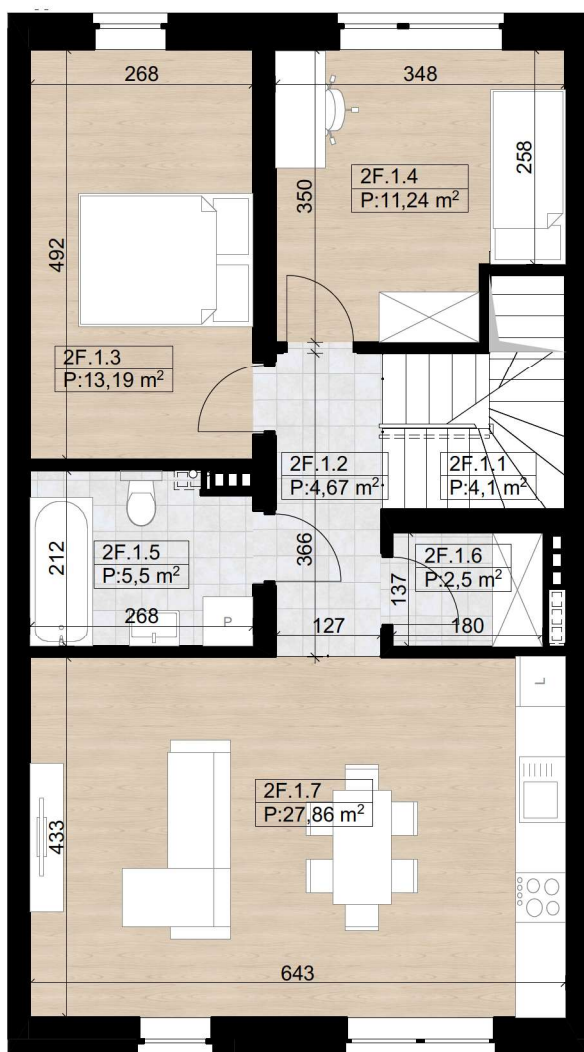

## nova Biała III - F2 - 94,40 m<sup>2</sup>

I Piętro

Poddasze

Parter

### Budynek F - Lokal 2F

Numer pom.	Nazwa pomieszczenia	Pow.m2
2F.0.1	Wiatrołap	2,41
2F.1.1	Komunikacja	4,10
2F.1.2	Komunikacja	4,67
2F.1.3	Sypialnia	13,19
2F.1.4	Sypialnia	11,24
2F.1.5	Łazienka	5,50
2F.1.6	Garderoba	2,50
2F.1.7	Strefa dzienna	27,86
2F.2.1	Klatka schodowa	4,19
2F.2.2	Poddasze	18,74
		<b>94,40 m<sup>2</sup></b>