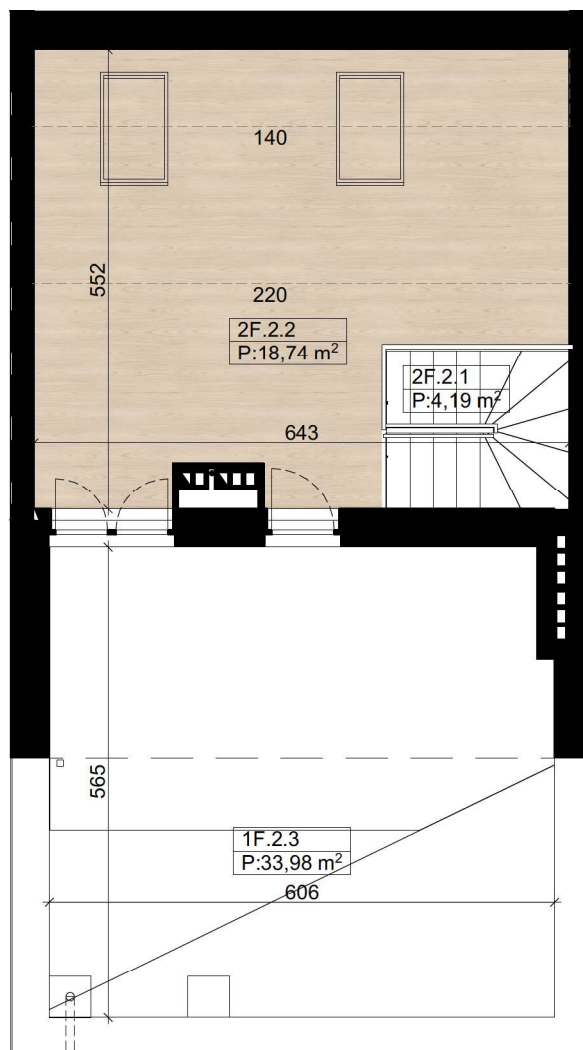

## nova Biała III - F2 - 94,40 m<sup>2</sup>

I Piętro

Poddasze

Parter

### Budynek F - Lokal 2F

Numer pom.	Nazwa pomieszczenia	Pow.m2
2F.0.1	Wiatrołap	2,41
2F.1.1	Komunikacja	4,10
2F.1.2	Komunikacja	4,67
2F.1.3	Sypialnia	13,19
2F.1.4	Sypialnia	11,24
2F.1.5	Łazienka	5,50
2F.1.6	Garderoba	2,50
2F.1.7	Strefa dzienna	27,86
2F.2.1	Klatka schodowa	4,19
2F.2.2	Poddasze	18,74
		<b>94,40 m<sup>2</sup></b>