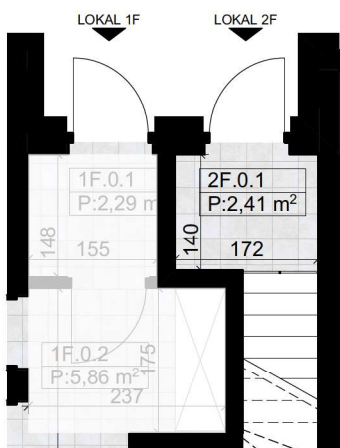

## nova Biała II - F2 - 94,40 m<sup>2</sup>

I Piętro

Poddasze

Parter

### Budynek F - Lokal 2F

Numer pom.	Nazwa pomieszczenia	Pow.m2
2F.0.1	Wiatrołap	2,41
2F.1.1	Komunikacja	4,10
2F.1.2	Komunikacja	4,67
2F.1.3	Sypialnia	13,19
2F.1.4	Sypialnia	11,24
2F.1.5	Łazienka	5,50
2F.1.6	Garderoba	2,50
2F.1.7	Strefa dzienna	27,86
2F.2.1	Klatka schodowa	4,19
2F.2.2	Poddasze	18,74
		<b>94,40 m<sup>2</sup></b>