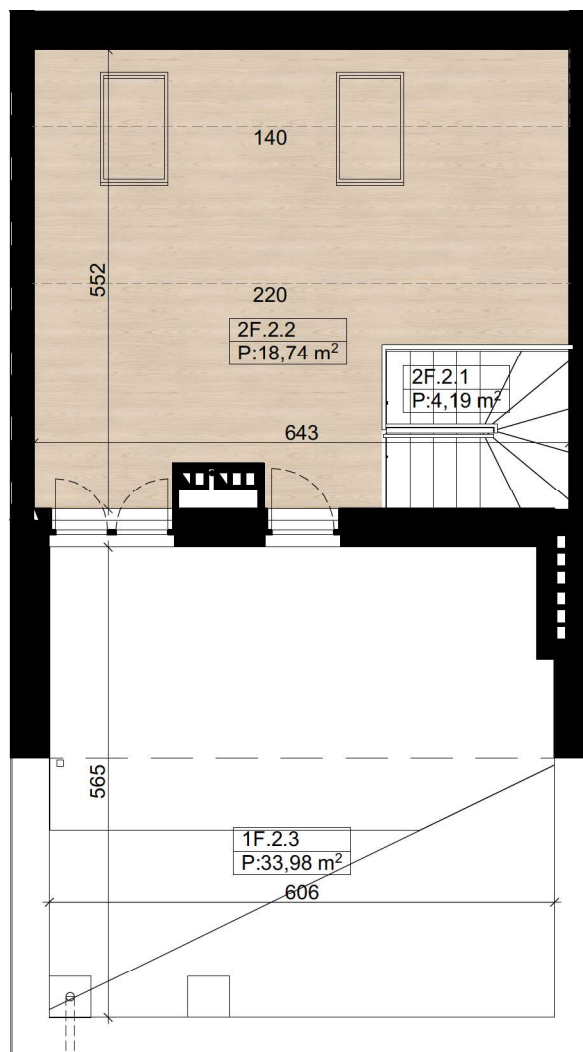

## nova Biała II - F2 - 94,40 m<sup>2</sup>

I Piętro

Poddasze

Parter

### Budynek F - Lokal 2F

Numer pom.	Nazwa pomieszczenia	Pow.m2
2F.0.1	Wiatrołap	2,41
2F.1.1	Komunikacja	4,10
2F.1.2	Komunikacja	4,67
2F.1.3	Sypialnia	13,19
2F.1.4	Sypialnia	11,24
2F.1.5	Łazienka	5,50
2F.1.6	Garderoba	2,50
2F.1.7	Strefa dzienna	27,86
2F.2.1	Klatka schodowa	4,19
2F.2.2	Poddasze	18,74
		<b>94,40 m<sup>2</sup></b>