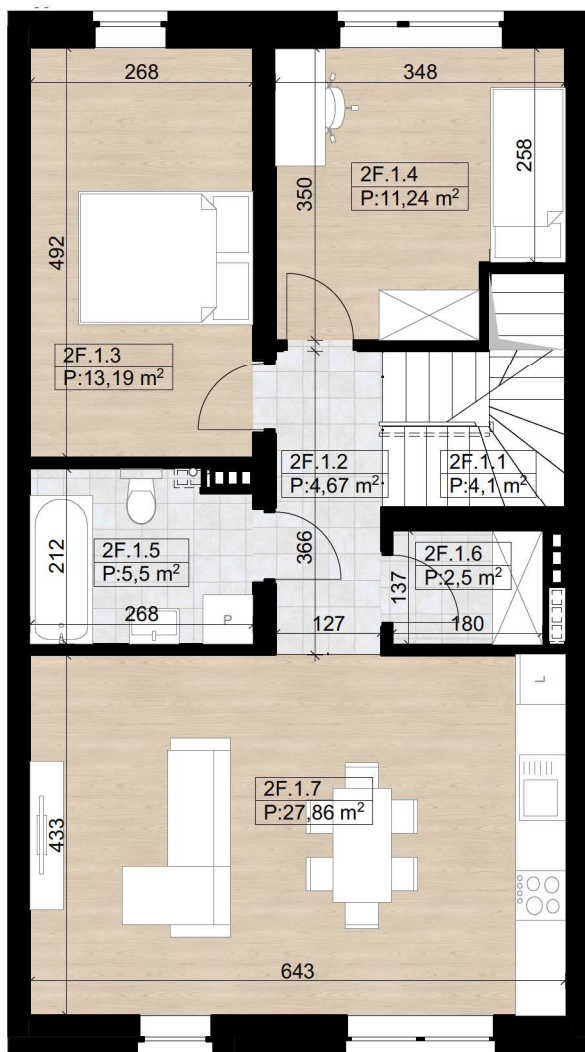

## nova Biała II - F2 - 94,40 m<sup>2</sup>

I Piętro

Poddasze

Parter

### Budynek F - Lokal 2F

Numer pom.	Nazwa pomieszczenia	Pow.m2
2F.0.1	Wiatrołap	2,41
2F.1.1	Komunikacja	4,10
2F.1.2	Komunikacja	4,67
2F.1.3	Sypialnia	13,19
2F.1.4	Sypialnia	11,24
2F.1.5	Łazienka	5,50
2F.1.6	Garderoba	2,50
2F.1.7	Strefa dzienna	27,86
2F.2.1	Klatka schodowa	4,19
2F.2.2	Poddasze	18,74
		<b>94,40 m<sup>2</sup></b>