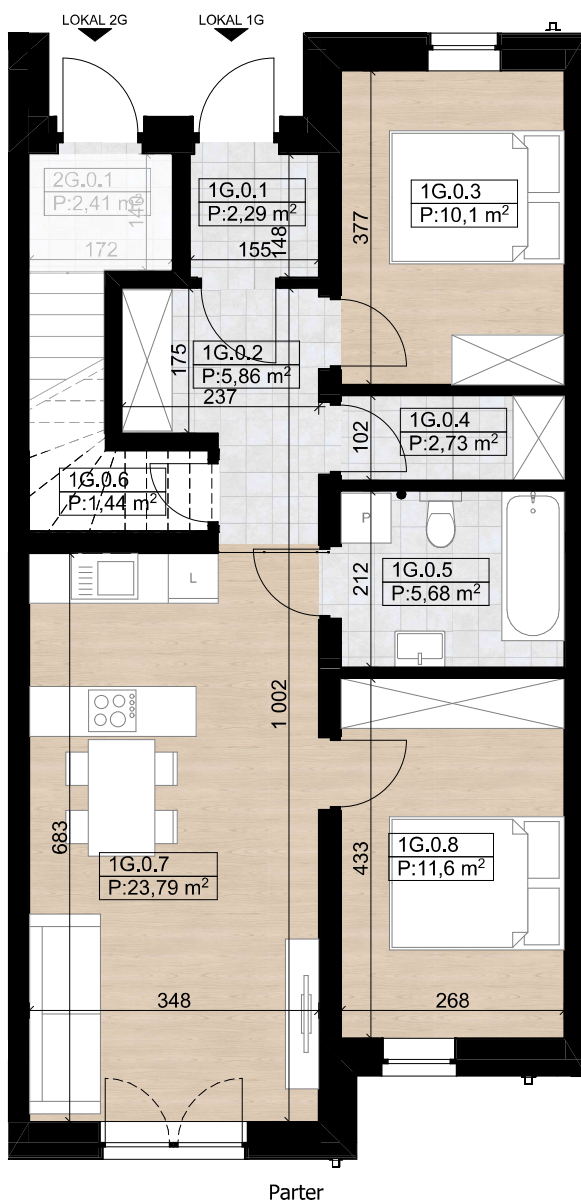

nova Biała III - G1 - 63,49 m²

BUDYNEK G - Lokal G1

Numer pom.	Nazwa pomieszczenia	Pow.m2
1G.0.1	Wiatrołap	2,29
1G.0.2	Komunikacja	5,86
1G.0.3	Sypialnia	10,10
1G.0.4	Spizarnia	2,73
1G.0.5	Łazienka	5,68
1G.0.6	Schowek	1,44
1G.0.7	Strefa dzienna	23,79
1G.0.8	Sypialnia	11,60
		63,49 m²