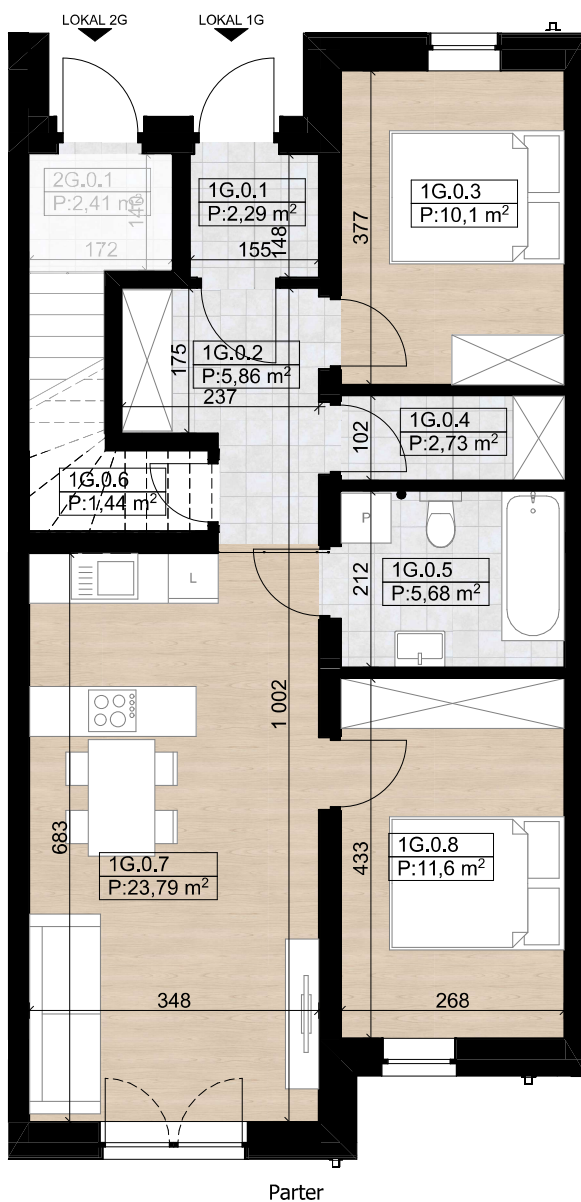

nova Biła II - G1 - 63,49 m²

BUDYNEK G - Lokal G1

Numer pom.	Nazwa pomieszczenia	Pow.m2
1G.0.1	Wiatrołap	2,29
1G.0.2	Komunikacja	5,86
1G.0.3	Sypialnia	10,10
1G.0.4	Spizarnia	2,73
1G.0.5	Łazienka	5,68
1G.0.6	Schowek	1,44
1G.0.7	Strefa dzienna	23,79
1G.0.8	Sypialnia	11,60
		63,49 m²