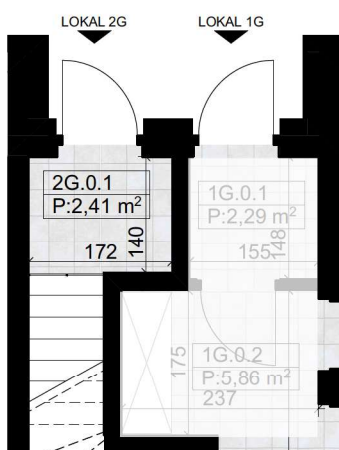

nova Biąta

ELITE GROUP DEVELOPER

nova Biąta III - G2 - 94,40 m²

I Piętro

Poddasze

Parter

Budynek G - Lokal 2G

Numer pom.	Nazwa pomieszczenia	Pow.m2
2G.0.1	Wiatrołap	2,41
2G.1.1	Komunikacja	4,10
2G.1.2	Komunikacja	4,67
2G.1.3	Sypialnia	13,19
2G.1.4	Sypialnia	11,24
2G.1.5	Łazienka	5,50
2G.1.6	Garderoba	2,50
2G.1.7	Strefa dzienna	27,86
2G.2.1	Klatka schodowa	4,19
2G.2.2	Poddasze	18,74
		94,40 m²