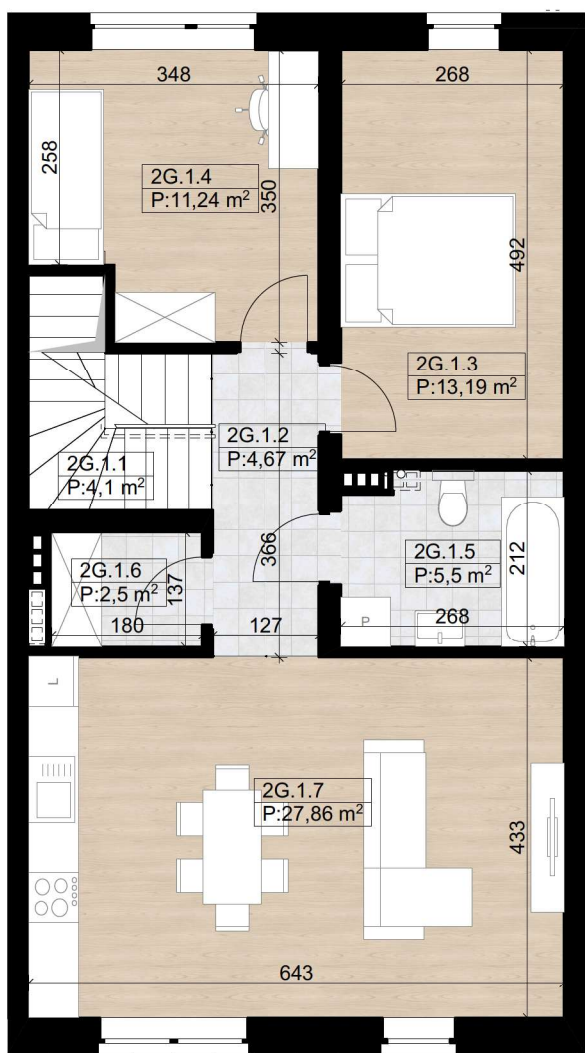

nova Biąta

ELITE GROUP DEVELOPER

nova Biąta III - G2 - 94,40 m²

I Piętro

Poddasze

Parter

Budynek G - Lokal 2G

Numer pom.	Nazwa pomieszczenia	Pow.m2
2G.0.1	Wiatrołap	2,41
2G.1.1	Komunikacja	4,10
2G.1.2	Komunikacja	4,67
2G.1.3	Sypialnia	13,19
2G.1.4	Sypialnia	11,24
2G.1.5	Łazienka	5,50
2G.1.6	Garderoba	2,50
2G.1.7	Strefa dzienna	27,86
2G.2.1	Klatka schodowa	4,19
2G.2.2	Poddasze	18,74
		94,40 m²