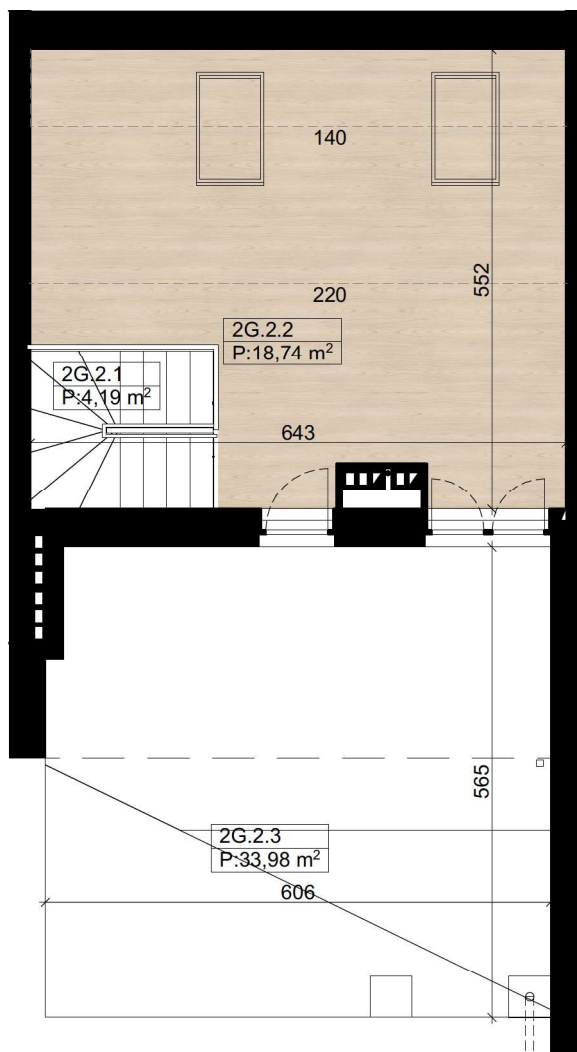

nova Biąta

ELITE GROUP DEVELOPER

nova Biąta III - G2 - 94,40 m²

I Piętro

Poddasze

Parter

Budynek G - Lokal 2G

Numer pom.	Nazwa pomieszczenia	Pow.m2
2G.0.1	Wiatrołap	2,41
2G.1.1	Komunikacja	4,10
2G.1.2	Komunikacja	4,67
2G.1.3	Sypialnia	13,19
2G.1.4	Sypialnia	11,24
2G.1.5	Łazienka	5,50
2G.1.6	Garderoba	2,50
2G.1.7	Strefa dzienna	27,86
2G.2.1	Klatka schodowa	4,19
2G.2.2	Poddasze	18,74
		94,40 m²