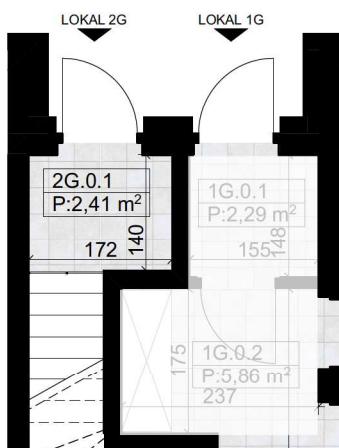

nova Biała

ELITE GROUP DEVELOPER

nova Biała II - G2 - 94,40 m²

I Piętro

Poddasze

Parter

Budynek G - Lokal 2G

Numer pom.	Nazwa pomieszczenia	Pow.m2
2G.0.1	Wiatrołap	2,41
2G.1.1	Komunikacja	4,10
2G.1.2	Komunikacja	4,67
2G.1.3	Sypialnia	13,19
2G.1.4	Sypialnia	11,24
2G.1.5	Łazienka	5,50
2G.1.6	Garderoba	2,50
2G.1.7	Strefa dzienna	27,86
2G.2.1	Klatka schodowa	4,19
2G.2.2	Poddasze	18,74
		94,40 m²
	Taras	33,98 m ²