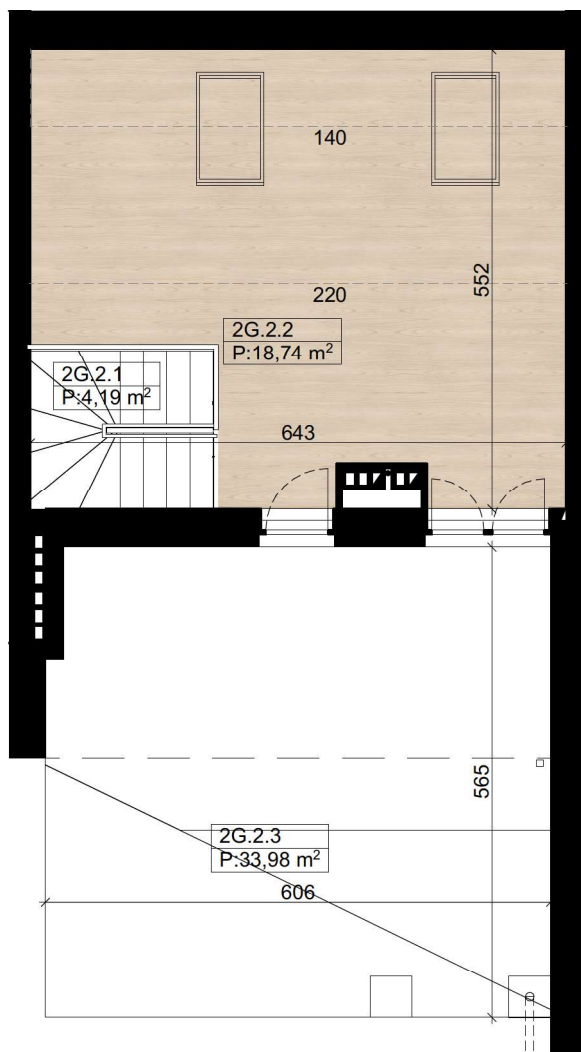

nova Biała

ELITE GROUP DEVELOPER

nova Biała II - G2 - 94,40 m²

I Piętro

Poddasze

Parter

Budynek G - Lokal 2G

Numer pom.	Nazwa pomieszczenia	Pow.m2
2G.0.1	Wiatrołap	2,41
2G.1.1	Komunikacja	4,10
2G.1.2	Komunikacja	4,67
2G.1.3	Sypialnia	13,19
2G.1.4	Sypialnia	11,24
2G.1.5	Łazienka	5,50
2G.1.6	Garderoba	2,50
2G.1.7	Strefa dzienna	27,86
2G.2.1	Klatka schodowa	4,19
2G.2.2	Poddasze	18,74
		94,40 m²
	Taras	33,98 m ²