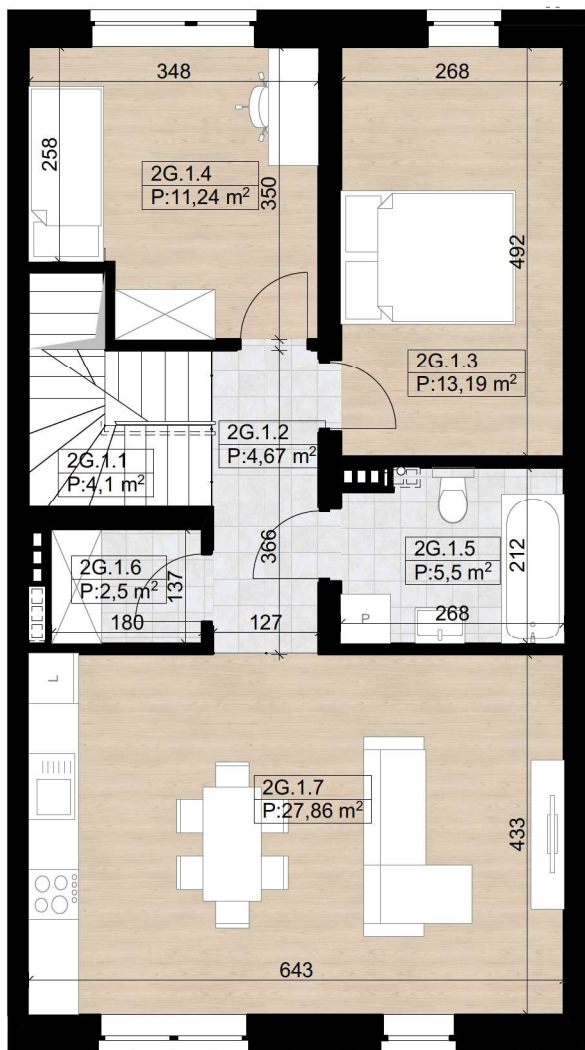

nova Biała

ELITE GROUP DEVELOPER

nova Biała II - G2 - 94,40 m²

I Piętro

Poddasze

Parter

Budynek G - Lokal 2G

Numer pom.	Nazwa pomieszczenia	Pow.m2
2G.0.1	Wiatrołap	2,41
2G.1.1	Komunikacja	4,10
2G.1.2	Komunikacja	4,67
2G.1.3	Sypialnia	13,19
2G.1.4	Sypialnia	11,24
2G.1.5	Łazienka	5,50
2G.1.6	Garderoba	2,50
2G.1.7	Strefa dzienna	27,86
2G.2.1	Klatka schodowa	4,19
2G.2.2	Poddasze	18,74
		94,40 m²
	Taras	33,98 m ²