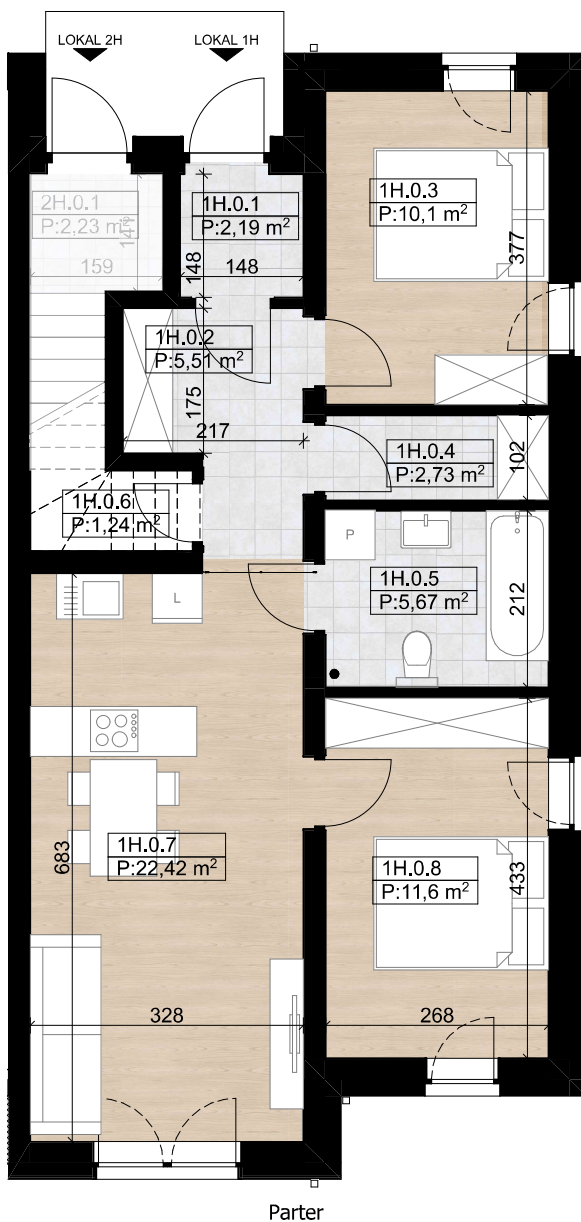

nova Biała III - H1 - 61,46 m²

BUDYNEK H - Lokal H1

Numer pom.	Nazwa pomieszczenia	Pow.m2
1H.0.1	Wiatrołap	2,19
1H.0.2	Komunikacja	5,51
1H.0.3	Sypialnia	10,10
1H.0.4	Spizarnia	2,73
1H.0.5	Łazienka	5,67
1H.0.6	Schowek	1,24
1H.0.7	Strefa dzienna	22,42
1H.0.8	Sypialnia	11,60
		61,46 m²