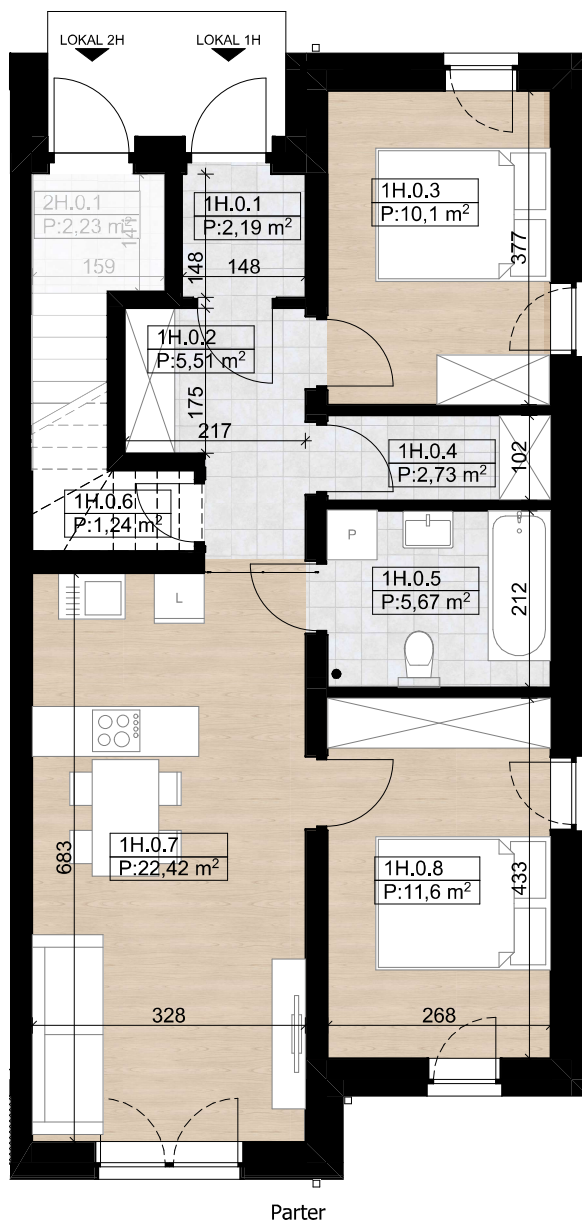

nova Biąta II - H1 - 61,46 m²

BUDYNEK H - Lokal H1

Numer pom.	Nazwa pomieszczenia	Pow.m2
1H.0.1	Wiatrołap	2,19
1H.0.2	Komunikacja	5,51
1H.0.3	Sypialnia	10,10
1H.0.4	Spiżarnia	2,73
1H.0.5	Łazienka	5,67
1H.0.6	Schowek	1,24
1H.0.7	Strefa dzienna	22,42
1H.0.8	Sypialnia	11,60
		61,46 m²