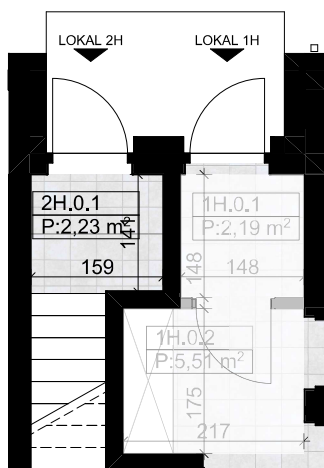

nova Biała III - H2 - 95,09 m²

I Piętro

Poddasze

Parter

Budynek H - Lokal 2H

Numer pom.	Nazwa pomieszczenia	Pow.m2
2H.0.1	Wiatrołap	2,23
2H.1.1	Komunikacja	4,10
2H.1.2	Komunikacja	4,55
2H.1.3	Sypialnia	13,19
2H.1.4	Sypialnia	10,53
2H.1.5	Łazienka	5,51
2H.1.6	Garderoba	2,29
2H.1.7	Strefa dzienna	27,27
2H.2.1	Klatka schodowa	3,95
2H.2.2	Poddasze	21,47
		95,09 m²
Taras		28,66 m ²