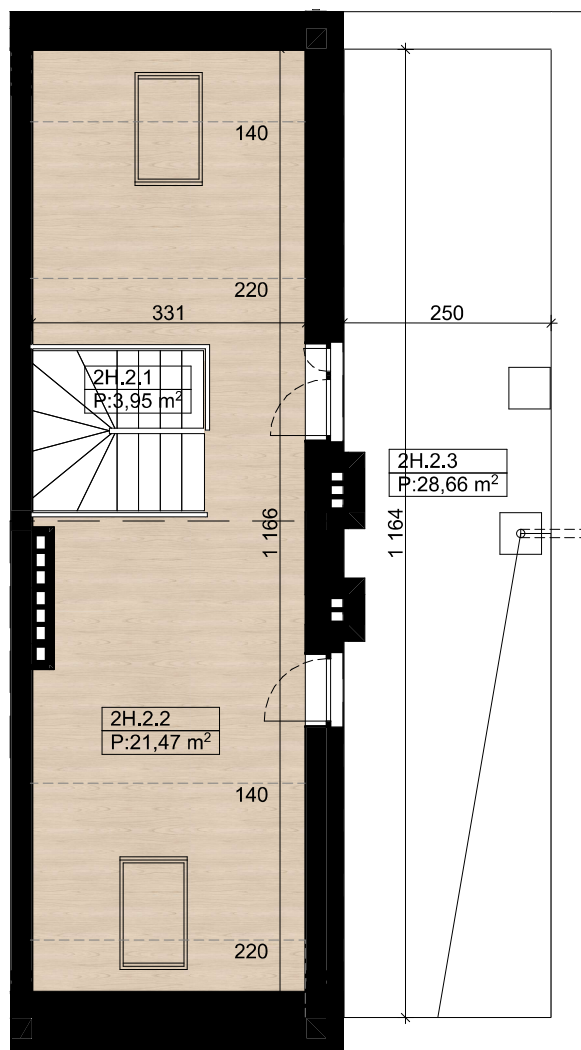

nova Biała III - H2 - 95,09 m²

I Piętro

Poddasze

Parter

Budynek H - Lokal 2H

Numer pom.	Nazwa pomieszczenia	Pow.m2
2H.0.1	Wiatrołap	2,23
2H.1.1	Komunikacja	4,10
2H.1.2	Komunikacja	4,55
2H.1.3	Sypialnia	13,19
2H.1.4	Sypialnia	10,53
2H.1.5	Łazienka	5,51
2H.1.6	Garderoba	2,29
2H.1.7	Strefa dzienna	27,27
2H.2.1	Klatka schodowa	3,95
2H.2.2	Poddasze	21,47
		95,09 m²
Taras		28,66 m ²