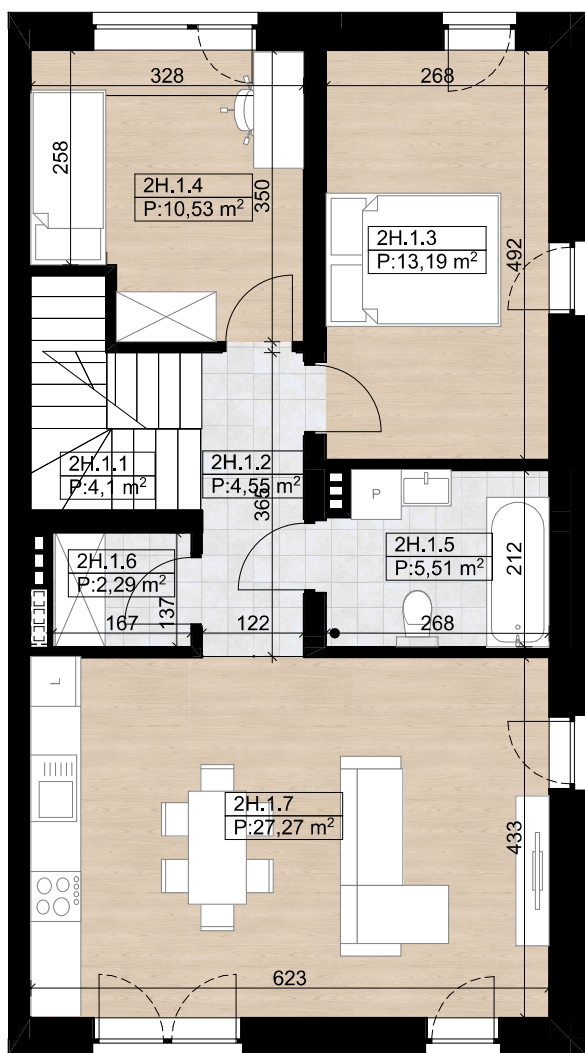

nova Biała III - H2 - 95,09 m²

I Piętro

Poddasze

Parter

Budynek H - Lokal 2H

Numer pom.	Nazwa pomieszczenia	Pow.m2
2H.0.1	Wiatrołap	2,23
2H.1.1	Komunikacja	4,10
2H.1.2	Komunikacja	4,55
2H.1.3	Sypialnia	13,19
2H.1.4	Sypialnia	10,53
2H.1.5	Łazienka	5,51
2H.1.6	Garderoba	2,29
2H.1.7	Strefa dzienna	27,27
2H.2.1	Klatka schodowa	3,95
2H.2.2	Poddasze	21,47
		95,09 m²
Taras		28,66 m ²