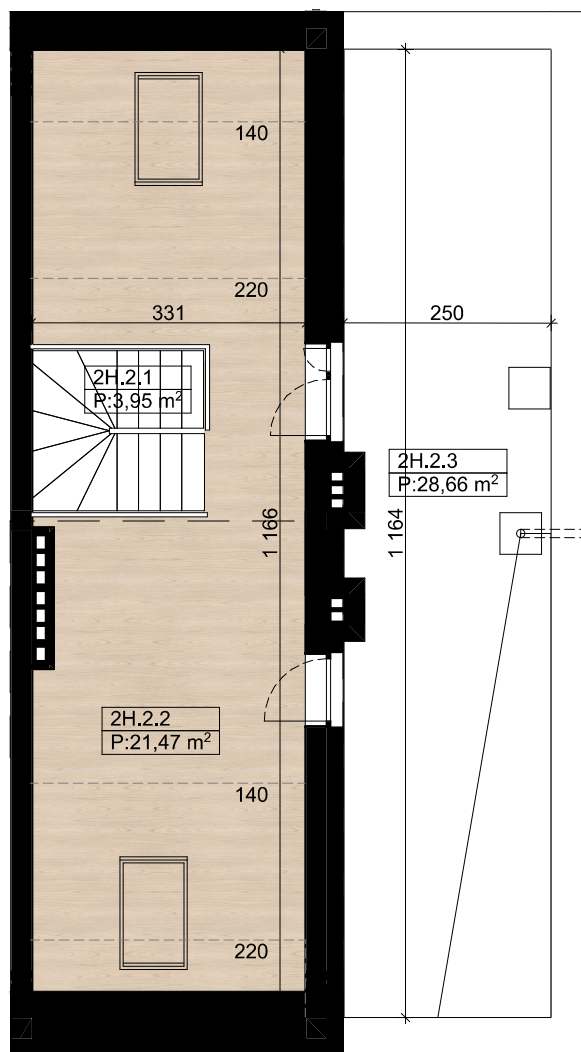

nova Biata II - H2 - 95,09 m²

I Piętro

Poddasze

Parter

Budynek H - Lokal 2H

Numer pom.	Nazwa pomieszczenia	Pow.m2
2H.0.1	Wiatrołap	2,23
2H.1.1	Komunikacja	4,10
2H.1.2	Komunikacja	4,55
2H.1.3	Sypialnia	13,19
2H.1.4	Sypialnia	10,53
2H.1.5	Łazienka	5,51
2H.1.6	Garderoba	2,29
2H.1.7	Strefa dzienna	27,27
2H.2.1	Klatka schodowa	3,95
2H.2.2	Poddasze	21,47
		95,09 m²