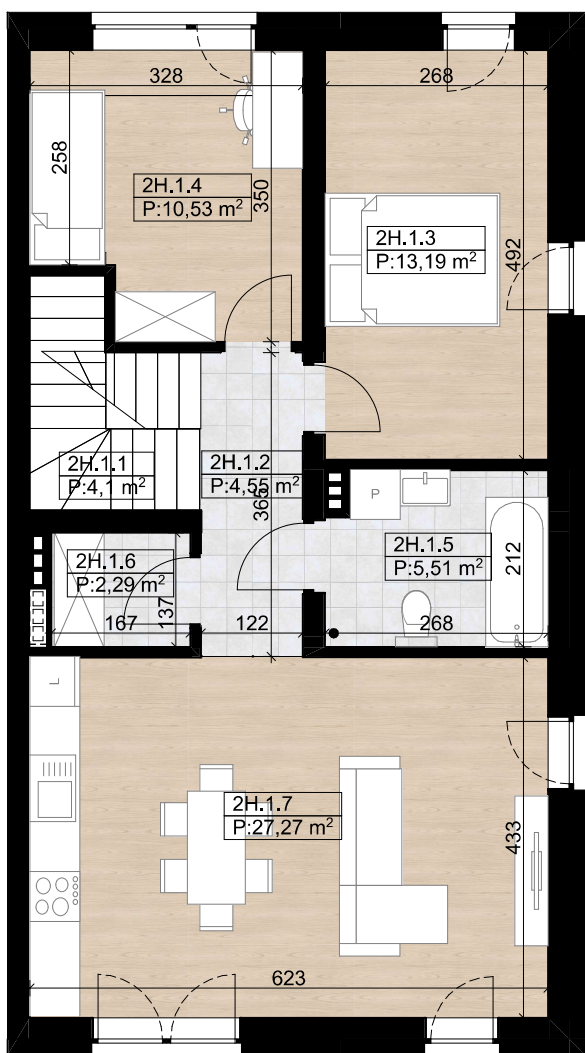

nova Biata II - H2 - 95,09 m²

I Piętro

Poddasze

Parter

Budynek H - Lokal 2H

Numer pom.	Nazwa pomieszczenia	Pow.m2
2H.0.1	Wiatrołap	2,23
2H.1.1	Komunikacja	4,10
2H.1.2	Komunikacja	4,55
2H.1.3	Sypialnia	13,19
2H.1.4	Sypialnia	10,53
2H.1.5	Łazienka	5,51
2H.1.6	Garderoba	2,29
2H.1.7	Strefa dzienna	27,27
2H.2.1	Klatka schodowa	3,95
2H.2.2	Poddasze	21,47
		95,09 m²