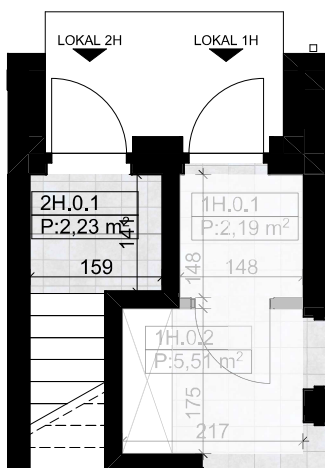

nova Biata II - H2 - 95,09 m²

I Piętro

Poddasze

Parter

Budynek H - Lokal 2H

Numer pom.	Nazwa pomieszczenia	Pow.m2
2H.0.1	Wiatrołap	2,23
2H.1.1	Komunikacja	4,10
2H.1.2	Komunikacja	4,55
2H.1.3	Sypialnia	13,19
2H.1.4	Sypialnia	10,53
2H.1.5	Łazienka	5,51
2H.1.6	Garderoba	2,29
2H.1.7	Strefa dzienna	27,27
2H.2.1	Klatka schodowa	3,95
2H.2.2	Poddasze	21,47
		95,09 m²